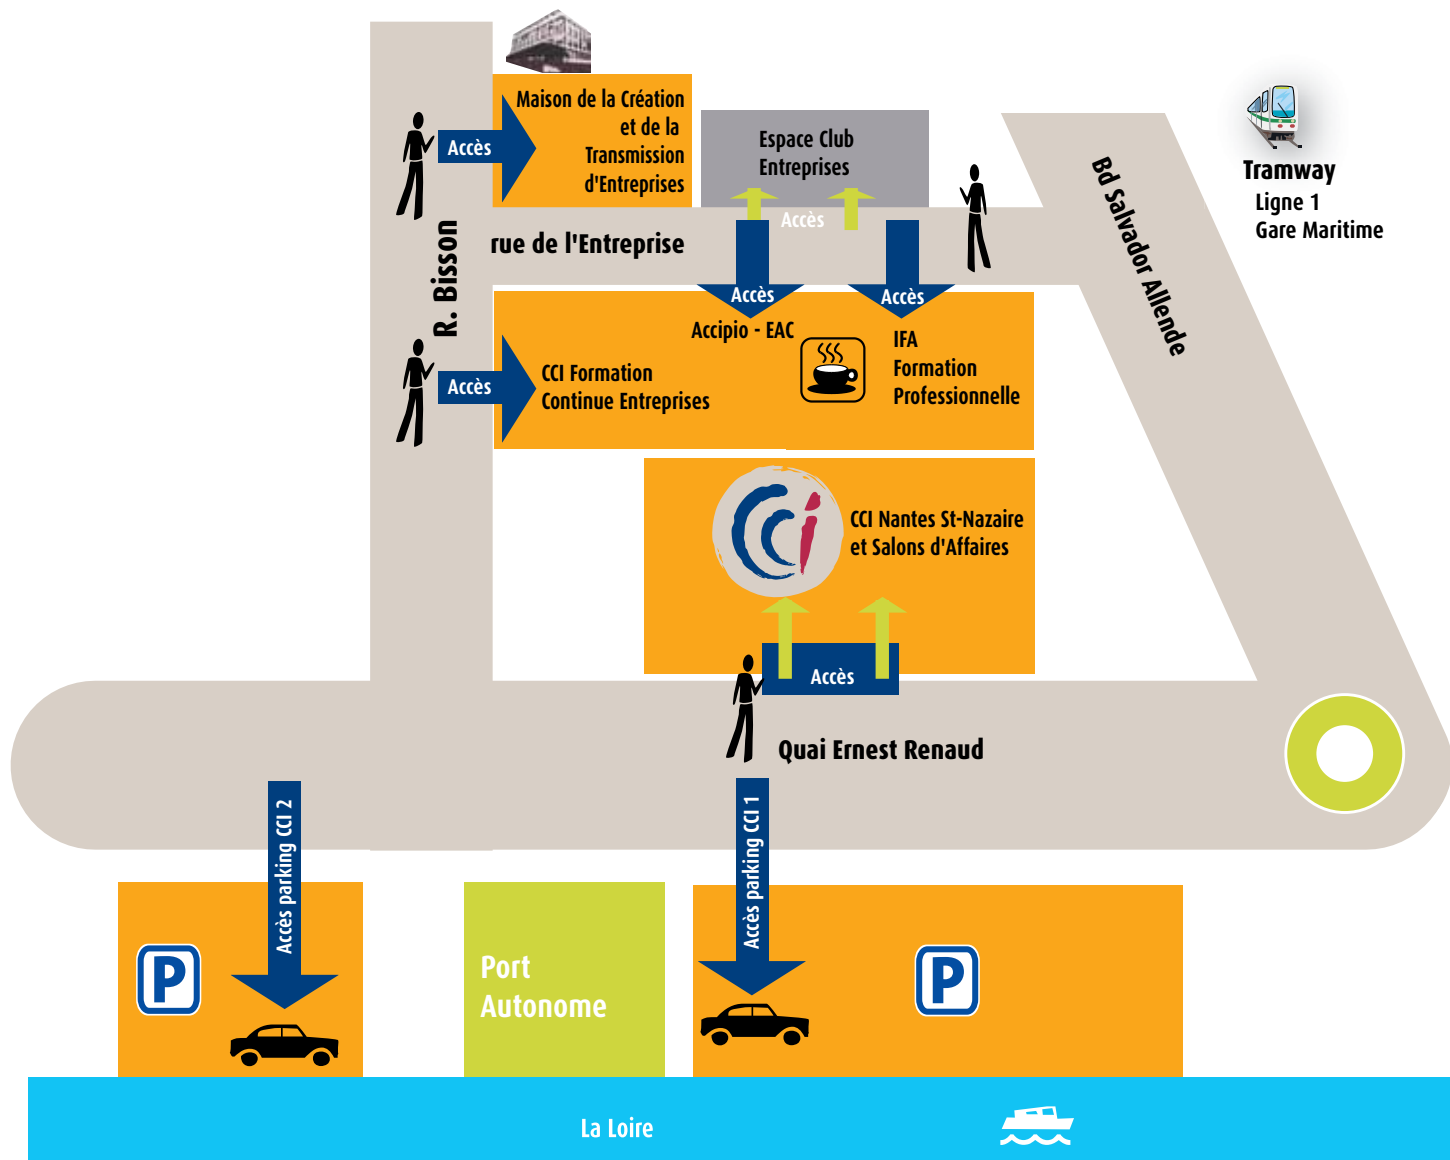

Plan d'accès

CCI Nantes St-Nazaire - Salons d'Affaires
 CCI Formation Continue Entreprises
 Maison de la Création et de la Transmission d'Entreprises (MCTE)
 Accipio - Ecole Atlantique de Commerce (EAC)
 IFA Formation Professionnelle
 Espace Club Entreprises

Adresses :

| CCI Nantes St-Nazaire et Salons d'Affaires | CCI Formation Continue Entreprises | Maison de la Création et Transmission d'Entreprises | Accipio - EAC - IFA Espace Club Entreprise |
|---|------------------------------------|---|--|
| Centre des Salorges 16, quai Ernest Renaud 44105 NANTES | 4, rue Bisson | 8, rue Bisson | rue de l'Entreprise |