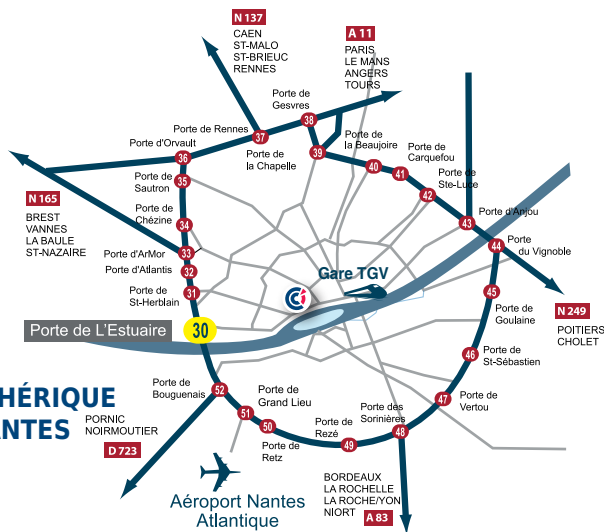

Plan d'accès CENTRE DES SALORGES - NANTES

Adresse :

Centre des Salorges
16, quai Ernest Renaud
CS 90517 - 44105 Nantes cedex 4

Moyens d'accès :

- 10 mn de la gare TGV en tramway ligne 1 arrêt Gare Maritime
- 15 mn de l'Aéroport Nantes Atlantique
- Coordonnées GPS : 47°12'22.63"N1°34'25.16"O